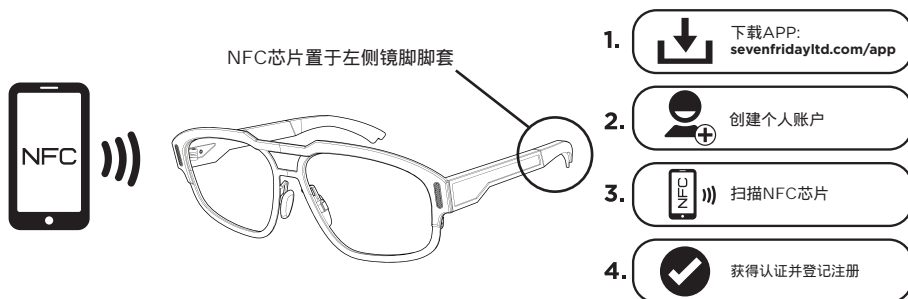

NFC 认证流程

太阳镜配备NFC芯片，可以被支持NFC功能的设备读取*，进行真品认证。这是一块无源芯片，不需要电池，也没有辐射，不会主动传递信号，只有在靠近NFC认证设备2-5毫米的距离下才能启动。

APP下载请登录 sevenfridayltd.com，创建您的个人账号，并注册成为太阳镜所有人。
完整流程指南: sevenfridayltd.com/app

*iPhones目前暂不支持NFC认证软件

使用建议

透射率	欧洲标准		透射率	美国标准
80% - 100%	0		40% - 100%	装饰用途
43% - 80%	1			
18% - 43%	2		8% - 40%	通用用途
8% - 18%	3			
3% - 8%	4		3% - 8%	特殊用途

CAT. 0&1: 非常淡的色彩过滤，建议在中低强度光线中使用。部分具有UV防护功能。

CAT. 2&3: 一般使用，可减少正常情况下日光的照射。良好的UV防护功能。